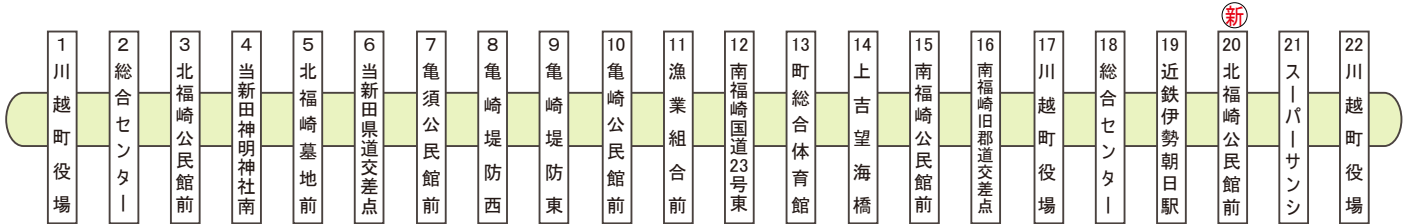

運行時刻表 北コース

バス停名	運行時刻							
1 川越町役場	8:15発	9:09発	10:37発	11:31発	13:34発	14:46発	15:40発	16:50発
2 総合センター	8:18	9:12	10:40	11:34	13:37	14:49	15:43	16:53
3 北福崎公民館前	8:22	9:16	10:44	11:38	13:41	14:53	15:47	16:57
4 当新田神明神社南	8:25	9:19	10:47	11:41	13:44	14:56	15:50	17:00
5 北福崎墓地前	8:26	9:20	10:48	11:42	13:45	14:57	15:51	17:01
6 当新田県道交差点	8:28	9:22	10:50	11:44	13:47	14:59	15:53	17:03
7 亀須公民館前	8:31	9:25	10:53	11:47	13:50	15:02	15:56	17:06
8 亀崎堤防西	8:33	9:27	10:55	11:49	13:52	15:04	15:58	17:08
9 亀崎堤防東	8:34	9:28	10:56	11:50	13:53	15:05	15:59	17:09
10 亀崎公民館前	8:35	9:29	10:57	11:51	13:54	15:06	16:00	17:10
11 漁業組合前	8:38	9:32	11:00	11:54	13:57	15:09	16:03	17:13
12 南福崎国道23号東	8:42	9:36	11:04	11:58	14:01	15:13	16:07	17:17
13 町総合体育館	8:45	9:39	11:07	12:01	14:04	15:16	16:10	17:20
14 上吉望海橋	8:46	9:40	11:08	12:02	14:05	15:17	16:11	17:21
15 南福崎公民館前	8:50	9:44	11:12	12:06	14:09	15:21	16:15	17:25
16 南福崎旧郡道交差点	8:51	9:45	11:13	12:07	14:10	15:22	16:16	17:26
17 川越町役場	8:52	9:46	11:14	12:08	14:11	15:23	16:17	17:27
18 総合センター	8:55	9:49	11:17	12:11	14:14	15:26	16:20	17:30
19 近鉄伊勢朝日駅	9:01	9:55	11:23	12:17	14:20	15:32	16:26	17:36
20 北福崎公民館前	9:04	9:58	11:26	12:20	14:23	15:35	16:29	17:39
21 スーパーサンシ	9:06	10:00	11:28	12:22	14:25	15:37	16:31	17:41
22 川越町役場	9:09着	10:03着	11:31着	12:25着	14:28着	15:40着	16:34着	17:44着