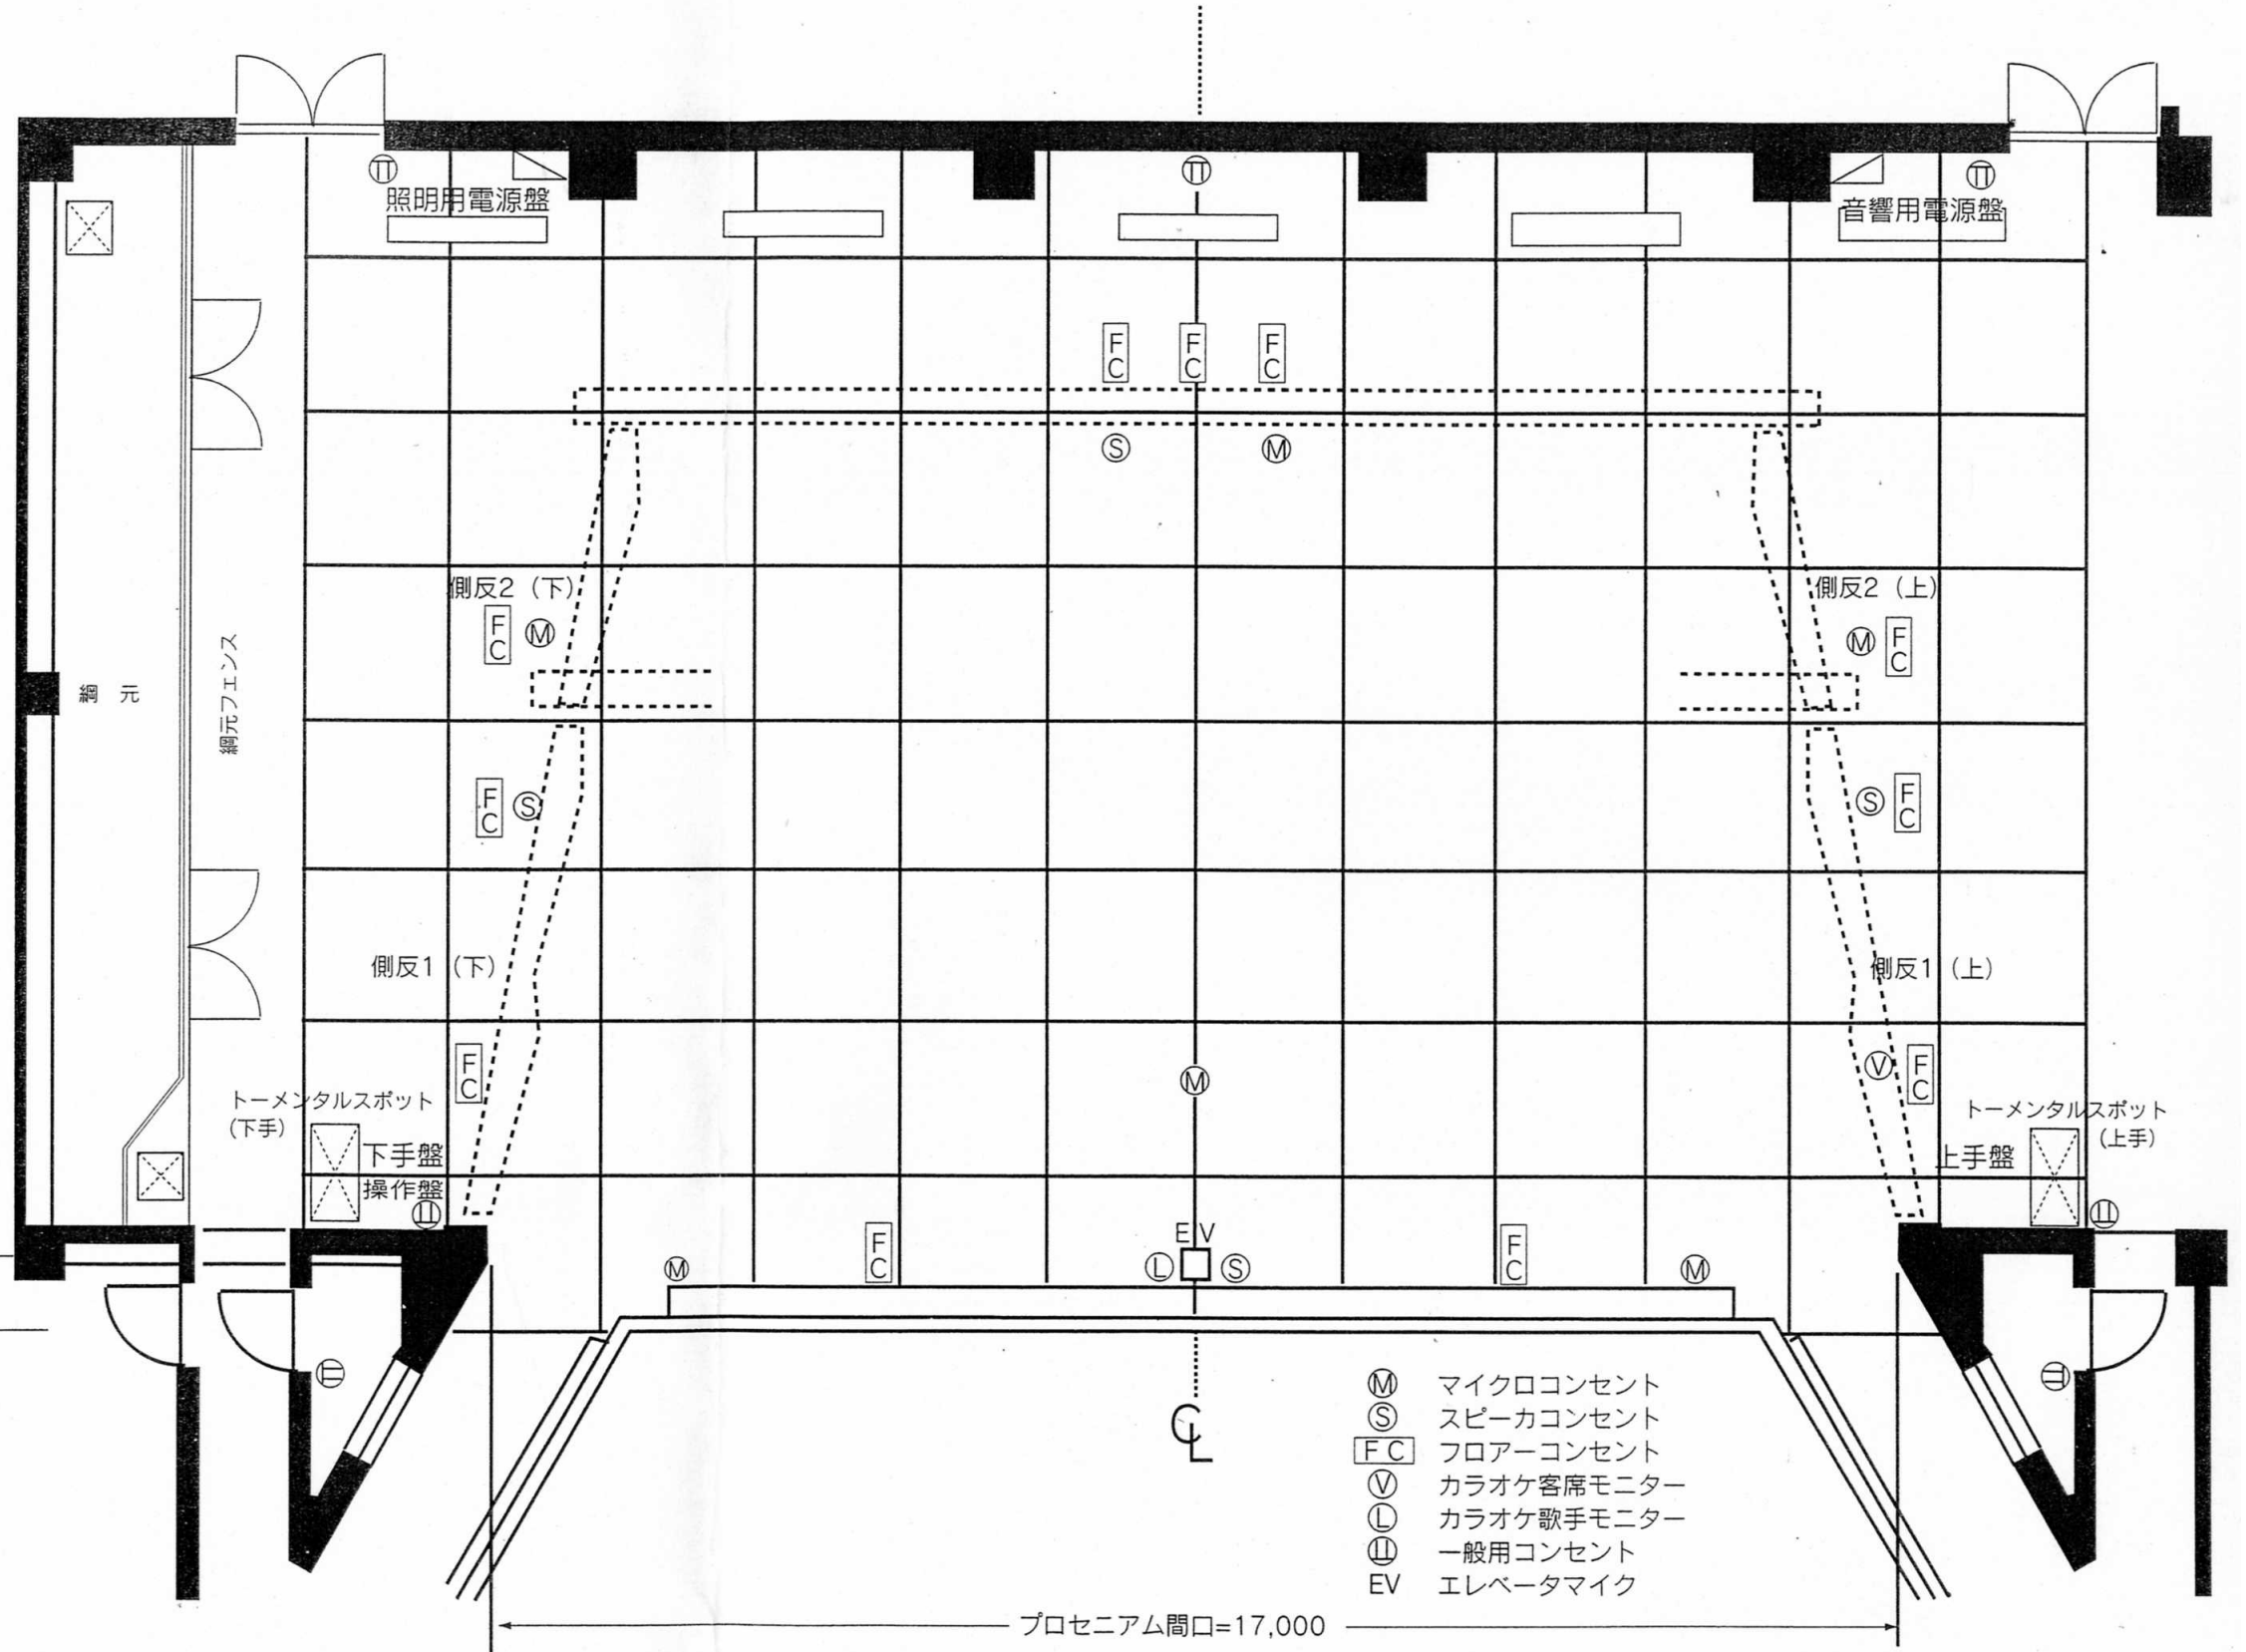

あいあいホール

舞台平面図

公演名	
公演日時	年 月 日 時 分 ~ 時 分

プロセニウム間口	17.0m
プロセニウム高さ	7.5m
奥行(鏡框-ハリソト幕間)	10.9m
奥行(反射板)	5.9-9.35m

- Ⓜ マイコンセント
- Ⓢ スピーカコンセント
- FC フロアコンセント
- Ⓥ カラオケ客席モニター
- Ⓛ カラオケ歌手モニター
- Ⓛ 一般用コンセント
- EV エレベータマイク