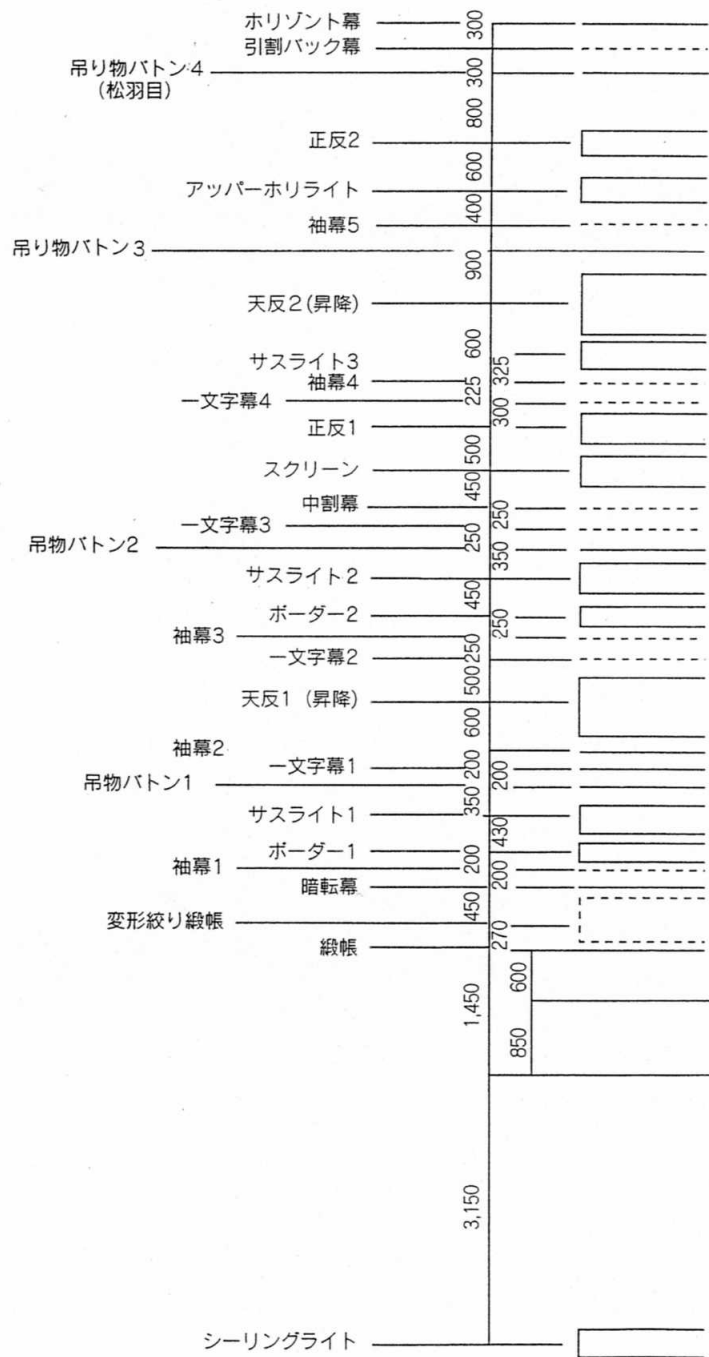

あいあいホール

舞台平面図

公演名	
公演日時	年 月 日 時 分 ~ 時 分

プロセニウム間口	17.0m
プロセニウム高さ	7.5m
奥行(鏡框-ハリソト幕間)	10.9m
奥行(反射板)	5.9-9.35m

- Ⓜ マイコンセント
- Ⓢ スピーカコンセント
- FC フロアコンセント
- Ⓥ カラオケ客席モニター
- Ⓛ カラオケ歌手モニター
- Ⓛ 一般用コンセント
- EV エレベータマイク