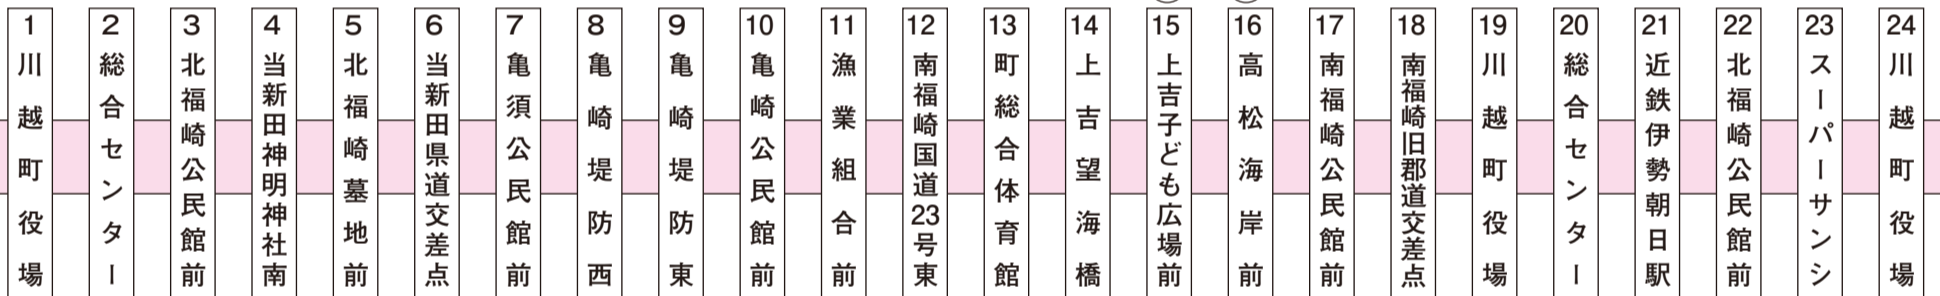

運行時刻表 北コース

バス停名	運 行 時 刻								
1 川越町役場	7:45発	8:58発	10:14発	11:27発	13:30発	14:43発	15:56発	17:09発	
2 総合センター	7:48	9:01	10:17	11:30	13:33	14:46	15:58	17:12	
3 北福崎公民館前	7:52	9:05	10:21	11:34	13:37	14:50	16:03	17:16	
4 当新田神明神社南	7:55	9:08	10:24	11:37	13:40	14:53	16:05	17:19	
5 北福崎墓地前	7:56	9:09	10:25	11:38	13:41	14:54	16:06	17:20	
6 当新田県道交差点	7:58	9:11	10:27	11:40	13:43	14:56	16:08	17:22	
7 亀須公民館前	8:01	9:14	10:30	11:43	13:46	14:59	16:11	17:25	
8 亀崎堤防西	8:03	9:16	10:32	11:45	13:48	15:01	16:12	17:27	
9 亀崎堤防東	8:04	9:17	10:33	11:46	13:49	15:02	16:13	17:28	
10 亀崎公民館前	8:05	9:18	10:34	11:47	13:50	15:03	16:14	17:29	
11 漁業組合前	8:08	9:21	10:37	11:50	13:53	15:06	16:17	17:32	
12 南福崎国道23号東	8:12	9:25	10:41	11:54	13:57	15:10	16:20	17:36	
13 町総合体育館	8:15	9:28	10:44	11:57	14:00	15:13	16:23	17:39	
14 上吉望海橋	8:16	9:29	10:45	11:58	14:01	15:14	16:24	17:40	
15 上吉子ども広場前	8:21	9:34	10:50	12:03	14:06	15:19	16:28	17:45	
16 高松海岸前	8:23	9:36	10:52	12:05	14:08	15:21	16:30	17:47	
17 南福崎公民館前	8:29	9:42	10:58	12:11	14:14	15:27	16:36	17:53	
18 南福崎旧郡道交差点	8:30	9:43	10:59	12:12	14:15	15:28	16:37	17:54	
19 川越町役場	8:31	9:44	11:00	12:13	14:16	15:29	16:38	17:55	
20 総合センター	8:34	9:47	11:03	12:16	14:19	15:32	16:42	17:58	
21 近鉄伊勢朝日駅	8:40	9:53	11:09	12:22	14:25	15:38	16:49	18:04	
22 北福崎公民館前	8:43	9:56	11:12	12:25	14:28	15:41	16:52	18:07	
23 スーパーサンシ	8:45	9:58	11:14	12:27	14:30	15:43	16:56	18:09	
24 川越町役場	8:48	10:01	11:17	12:30	14:33	15:46	16:59	18:12	

新
新

※新バス停の位置については広報かわごえ2019年3月号及び町HPをご覧ください。

運行時刻表 南コース

バス停名	運 行 時 刻								
1 総合センター	8:01発	9:00発	10:09発	11:23発	13:36発	14:47発	15:46発	16:53発	
2 川越町役場	8:04	9:03	10:12	11:26	13:39	14:50	15:49	16:56	
3 南福崎公民館前	8:05	9:04	10:13	11:27	13:40	14:51	15:50	16:57	
4 南福崎国道23号東	8:07	9:06	10:15	11:29	13:42	14:53	15:52	16:59	
5 町総合体育館	8:10	9:09	10:18	11:32	13:45	14:56	15:55	17:02	
6 上吉望海橋	8:11	9:10	10:19	11:33	13:46	14:57	15:56	17:03	
7 川越高校南	8:20	9:19	10:28	11:42	13:55	15:06	16:05	17:12	
8 高松国道1号東	8:24	9:23	10:32	11:46	13:59	15:10	16:09	17:16	
9 高松斎場前	8:27	9:26	10:35	11:49	14:02	15:13	16:12	17:19	
10 高松子ども広場前	8:28	9:27	10:36	11:50	14:03	15:14	16:13	17:20	
11 豊田墓地前	8:33	9:32	10:41	11:55	14:08	15:19	16:18	17:25	
12 豊田八十積椋神社前	8:35	9:34	10:43	11:57	14:10	15:21	16:20	17:27	
13 近鉄川越富洲原駅東口	8:37	9:36	10:45	11:59	14:12	15:23	16:22	17:29	
14 マックスバリュ	8:40	9:39	10:48	12:02	14:15	15:26	16:25	17:32	
15 くわしん川越支店東	8:42	9:41	10:50	12:04	14:17	15:28	16:27	17:34	
16 高松国道1号西	8:46	9:45	10:54	12:08	14:21	15:32	16:31	17:38	
17 総合センター	8:49	9:48	10:57	12:11	14:24	15:35	16:34	17:41	
18 スーパーサンシ	8:54	9:53	11:02	12:16	14:29	15:40	16:39	17:46	
19 川越町役場	8:57	9:56	11:05	12:19	14:32	15:43	16:42	17:49	
20 総合センター	9:00	9:59	11:08	12:22	14:35	15:46	16:45