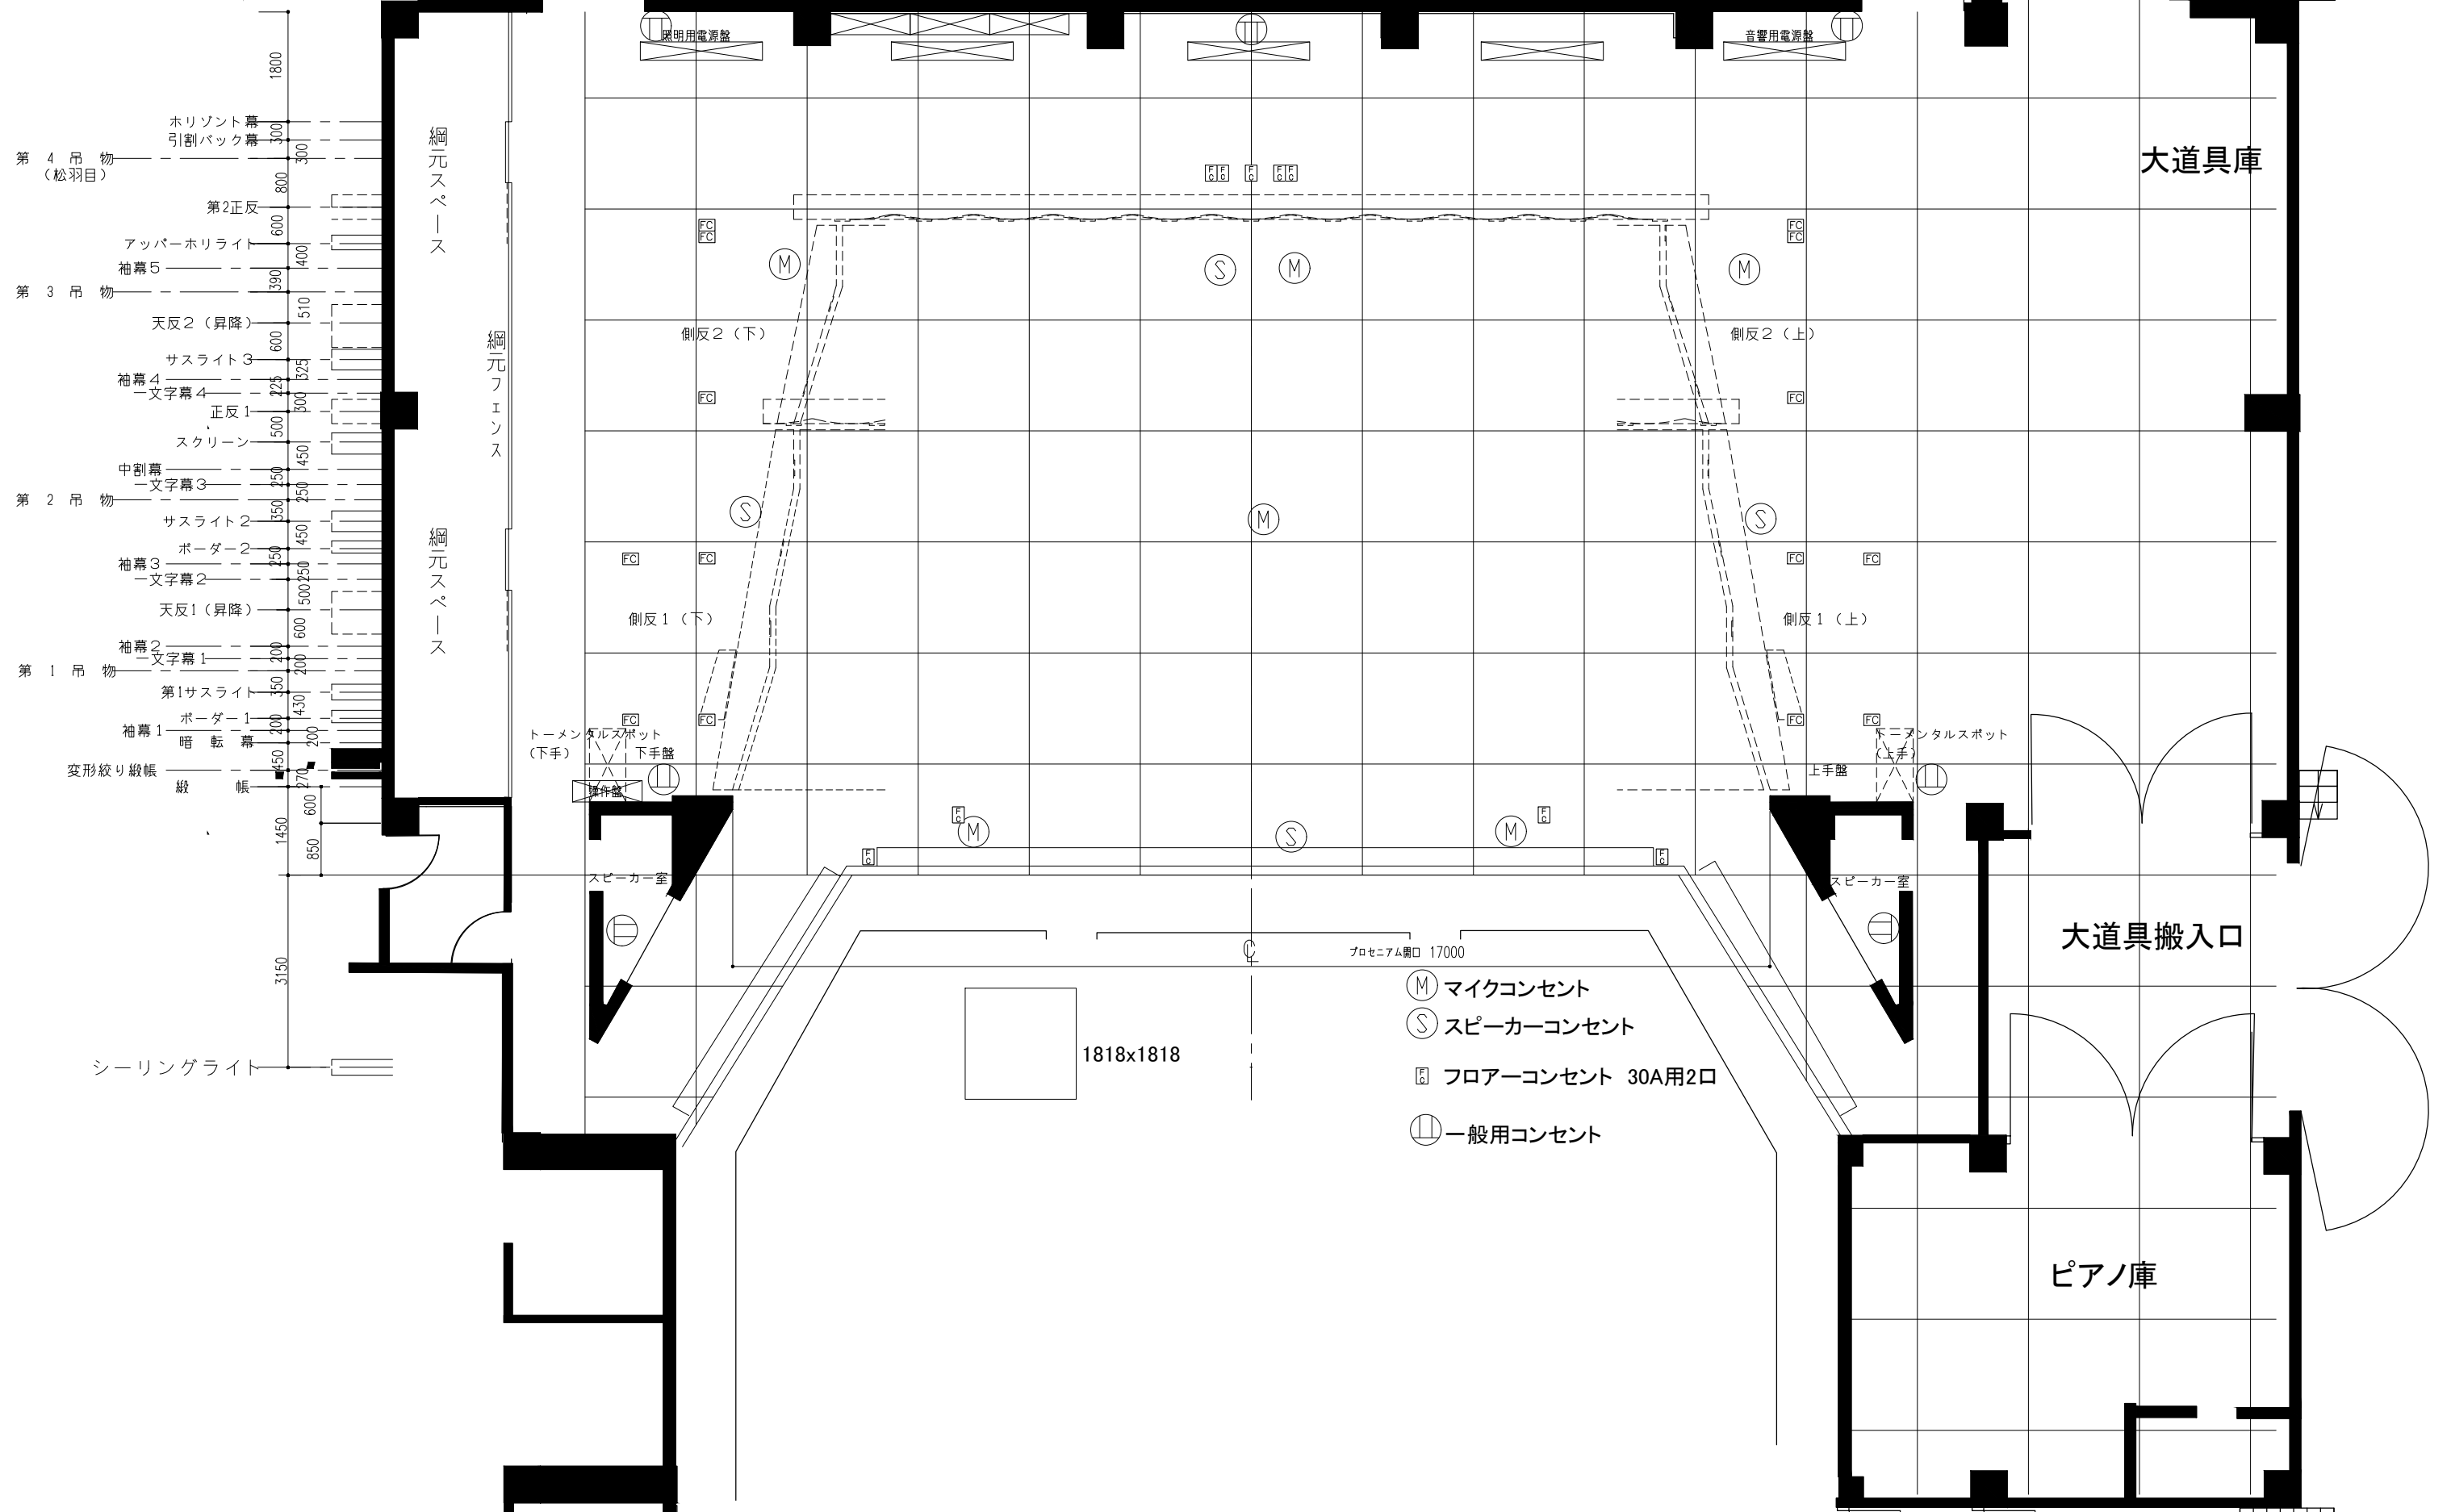

# あいあいホール 舞台平面図 S=1:100(A3)

公演名	
公演日時	年 月 日 時 分 ~ 時 分

プロセニウム間口	17.0m
プロセニウム高さ	7.5m
奥行(縦帳- Horizont幕間)	10.9m
奥行(反射板)	5.9-9.35m

- (M) マイクコンセント
- (S) スピーカーコンセント
- FC フロアーコンセント 30A用2口
- Ⓜ 一般用コンセント