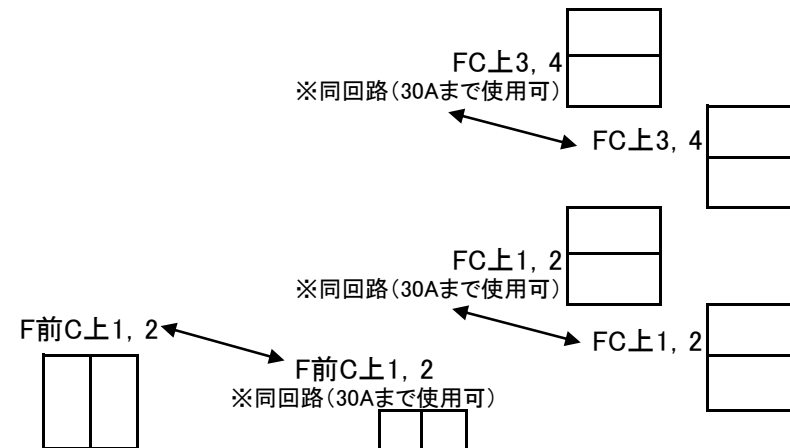

◆川越町あいあいホール フロア回路図◆

令和5年1月現在

照明用仮設電源盤  
(三相4線100A C型30Aコンセント×8)

音響用仮設電源盤  
(単相3線100A C型30Aコンセント×8)

下手直回路1, 2  
DMX OUT

C/L

上手直回路1, 2  
DMX OUT