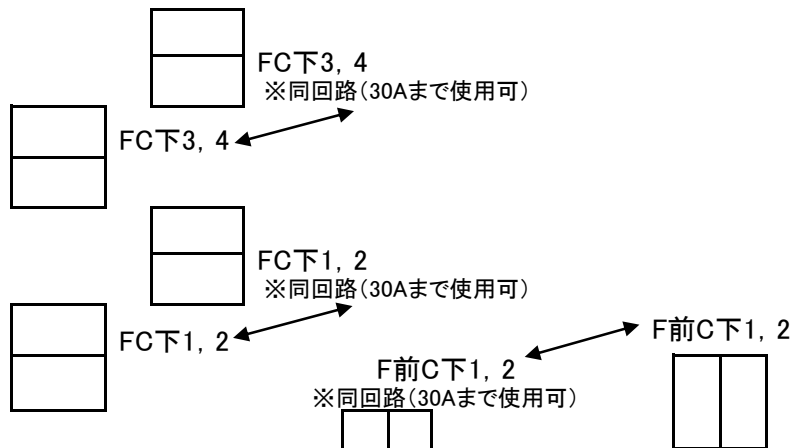

◆川越町あいあいホール フロア回路図◆

令和5年1月現在

照明用仮設電源盤  
(三相4線100A C型30Aコンセント×8)

音響用仮設電源盤  
(単相3線100A C型30Aコンセント×8)

下手直回路1, 2  
DMX OUT

C/L

上手直回路1, 2  
DMX OUT