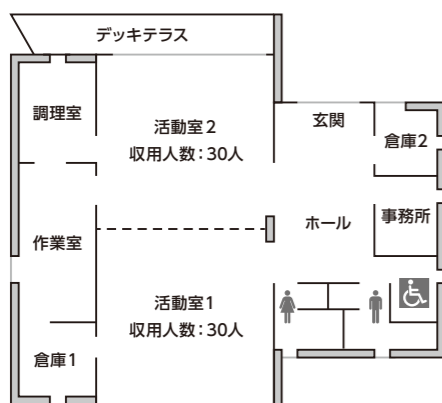

ボランティア活動拠点施設とは

ボランティア活動の実施や情報発信、ボランティア活動者の育成・相談・交流を目的とした施設です。

活動室1 ボランティア人材育成の研修や会議など活動に適しています。中央の間仕切りで区切ることができます。

活動室2・調理室 食を通じた地域交流ボランティア活動ができるよう、キッチンを設置しています。デッキテラスも併設されているため子育てボランティアの活動にも適しています。

三重県PTA広報紙コンクール受賞しました!!

土のう点検の様子

3歳未満の場合、保護者1名につき1名ひざ上に限り無料。ただし席が必要な場合は有料。
駐車場に限りがありますので、お車は乗り合わせのうえご来場ください。

前売券発売所
あいあいセンター(午前8時30分～午後5時)・・・前売開始日の翌日から電話予約が可能です。
チケットぴあ [Pコード：526-990]
チケットぴあサイト https://t.pia.jp/ ・セブンイレブン・中日新聞販売店
※上記以外での販売はありません。