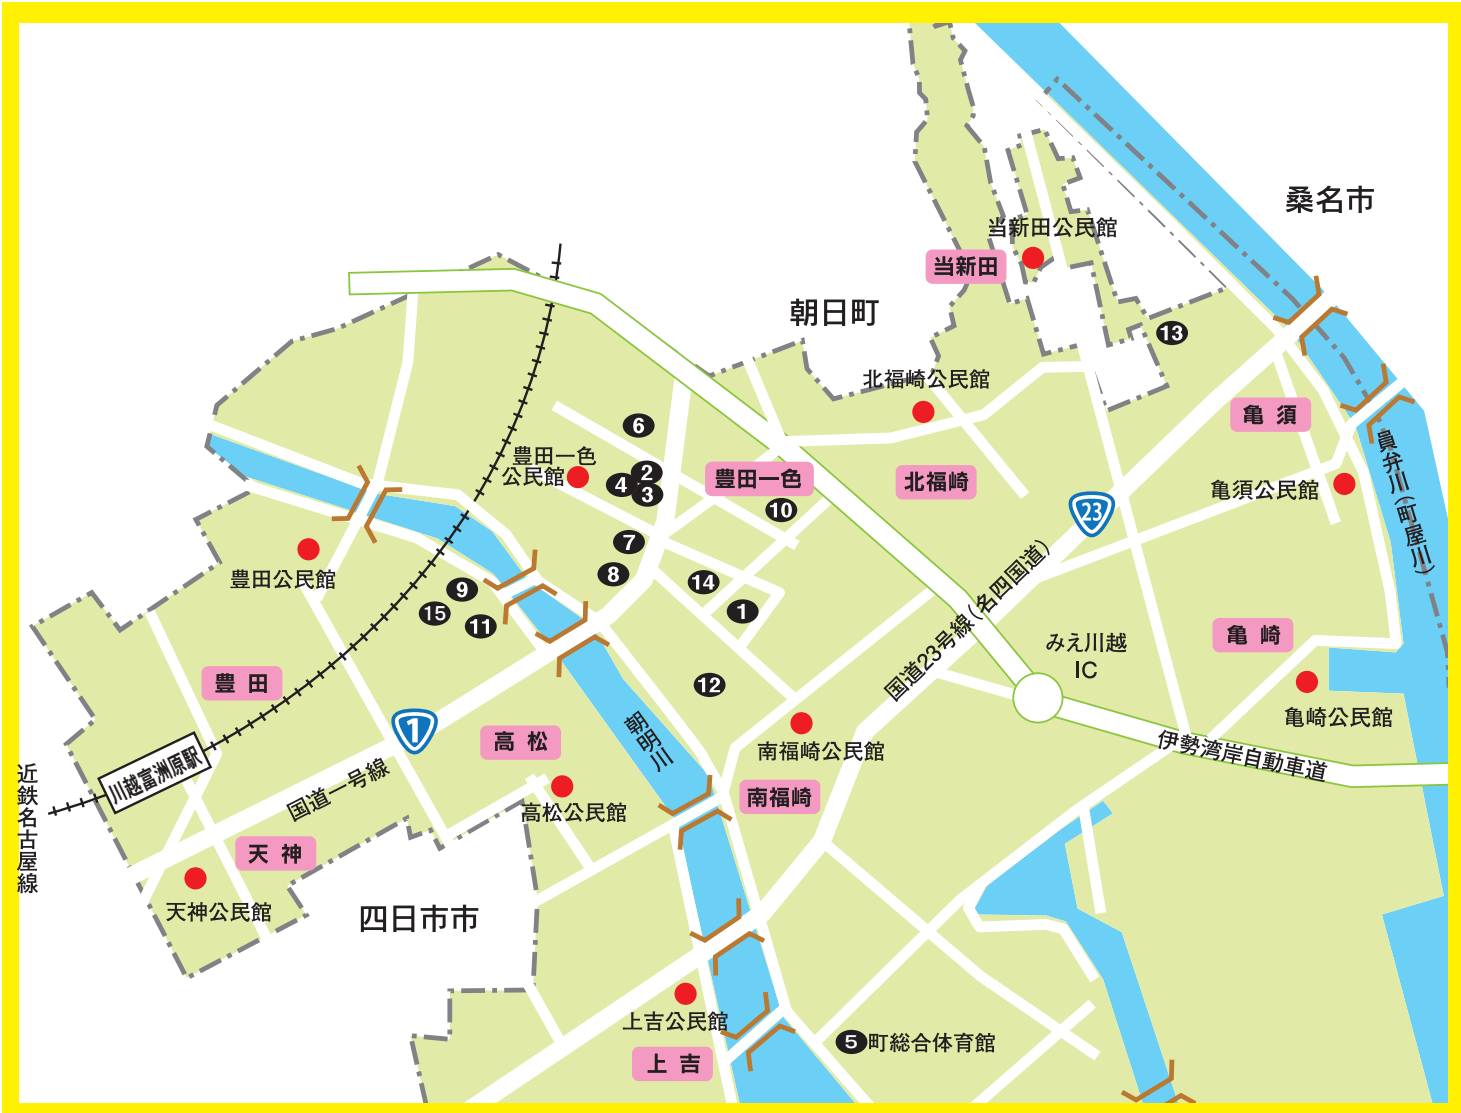

川越町公共施設 AED マップ

突然の心停止から命を救う

(平成 27 年 9 月現在)

公共施設

- ① 川越町役場
- ② いきいきセンター
- ③ 川越診療所
- ④ あいあいセンター
- ⑤ 総合体育館
- ⑥ 中央公民館
- ⑦ 川越中学校
- ⑧ 川越北小学校
- ⑨ 川越南小学校
- ⑩ 川越幼稚園
- ⑪ 南部保育園
- ⑫ 中部保育園
- ⑬ 北部保育園
- ⑭ つばめ児童館
- ⑮ おひさま児童館

地区公民館

- 当新田公民館
- 北福崎公民館
- 亀須公民館
- 上吉公民館
- 亀崎公民館
- 南福崎公民館
- 豊田一色公民館
- 高松公民館
- 豊田公民館
- 天神公民館

川越町では公共施設 25 ヶ所に A E D を設置しています