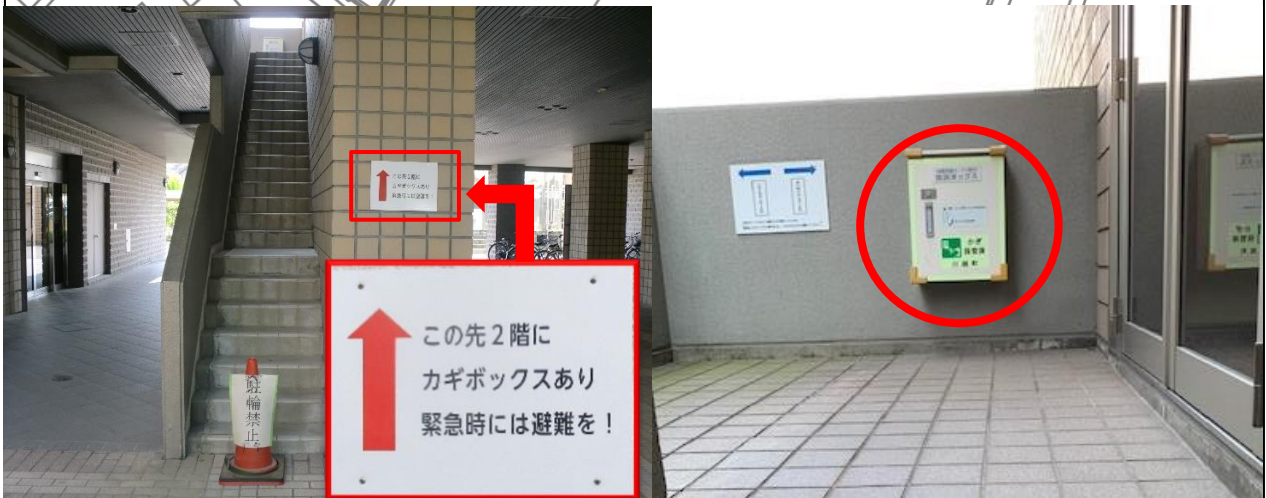

①川越町総合センター

位置図

この地図は三重県市町総合事務組合所管の「2017三重県共有デジタル地図」を使用し、調整したものである。